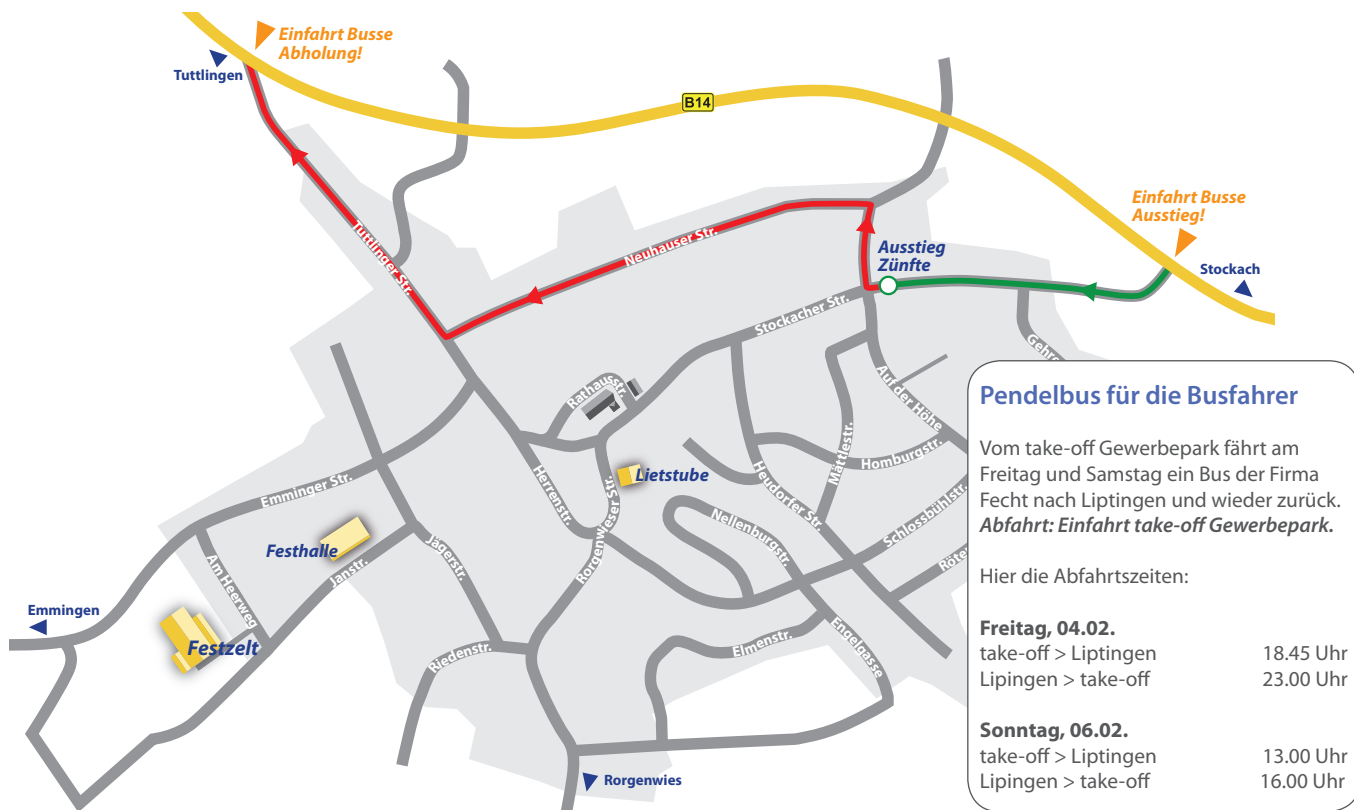

Anfahrt, Ankunft, Abholung der Busse und Ausstieg der Zünfte

Bei der **Ankunft** NUR die Einfahrt aus Richtung Stockach benutzen! (Östl. Einfahrt)

Bei der **Abholung** (SO. frühestens ab 17.00 Uhr, FR. ab 23.00 Uhr) NUR die Einfahrt aus Richtung Tuttlingen benutzen! (Westl. Einfahrt)

Zur **Abholung** der Zünfte stehen die Busse in der Tuttlinger- bzw. Herrenstraße, am Anfang der Festmeile bereit!

Busparkplätze & Anfahrt zum take-off Gewerbepark in 78579 Neuhausen ob Eck

Die Busparkplätze befinden sich alle auf dem take-off Gewerbepark in Neuhausen ob Eck.

Nach dem Ausstieg der Zünfte in Liptingen (in der Stockacher Straße, siehe oben) werden die Busse direkt nach Neuhausen geleitet (ca. 7 min. Fahrzeit).

Auf dem take-off Gewerbepark werden die Busse dann von Ordnern eingewiesen.