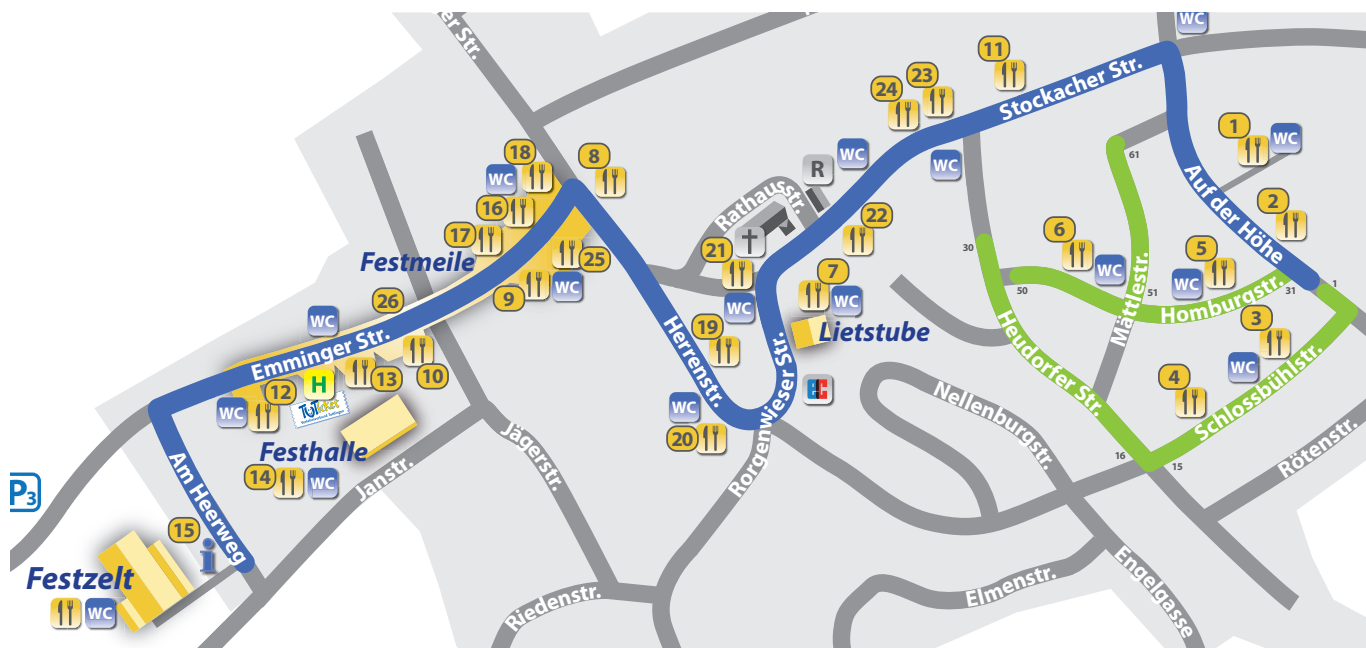

Hier alle Besenwirtschaften auf einen Blick

1 Holzmichel

Förderverein Liptingen

2 Zum Hantibusi

Martina Schön

3 Zum Hexenkessel

Heike Braun

4 Tigertränke

Bernd Gnirß

5 Berg und Talfahrt

Dirk Burbach

6 Baustoff Bar

Baubedarf Babczynski

7 Lietstube

Schlehenbeisser GbR

8 Schlehenbeißertränke

Sabine Joos

9 Am alten Kindergarten

Schlehenbeisser GbR

10 Kuba[r]

Cocktail Club

11 Feierabendhock

Feierabendhock Liptingen

12 Piraten Bar

Musikverein Liptingen

13 SV Kickerschänke

Sportverein Liptingen

14 Schloßbühlhalle

Schlehenbeisser GbR

15 Feuerwehrmagazin

Schlehenbeisser GbR

16 Zur Almhütte

Gasthaus Sonne

17 Utti's Ranch

Metzgerei Uttenweiler

18 Zollhaus

Das alte Zollhaus

19 GH Kranz

Gasthaus Kranz

20 Hexenlaube

Günter Matt

21 GH Löwen

Gasthaus Löwen

22 Beim Schuhfranz

Gasthaus Schuhfranz

23 Gassis Boxenstopp

Martina Gassner

24 Wölkis Kiächle Wagen

Bäckerei Wölki

25 Bio? - logisch

Breite Wies - Tränke

26 Lorens Crêpes

Loren